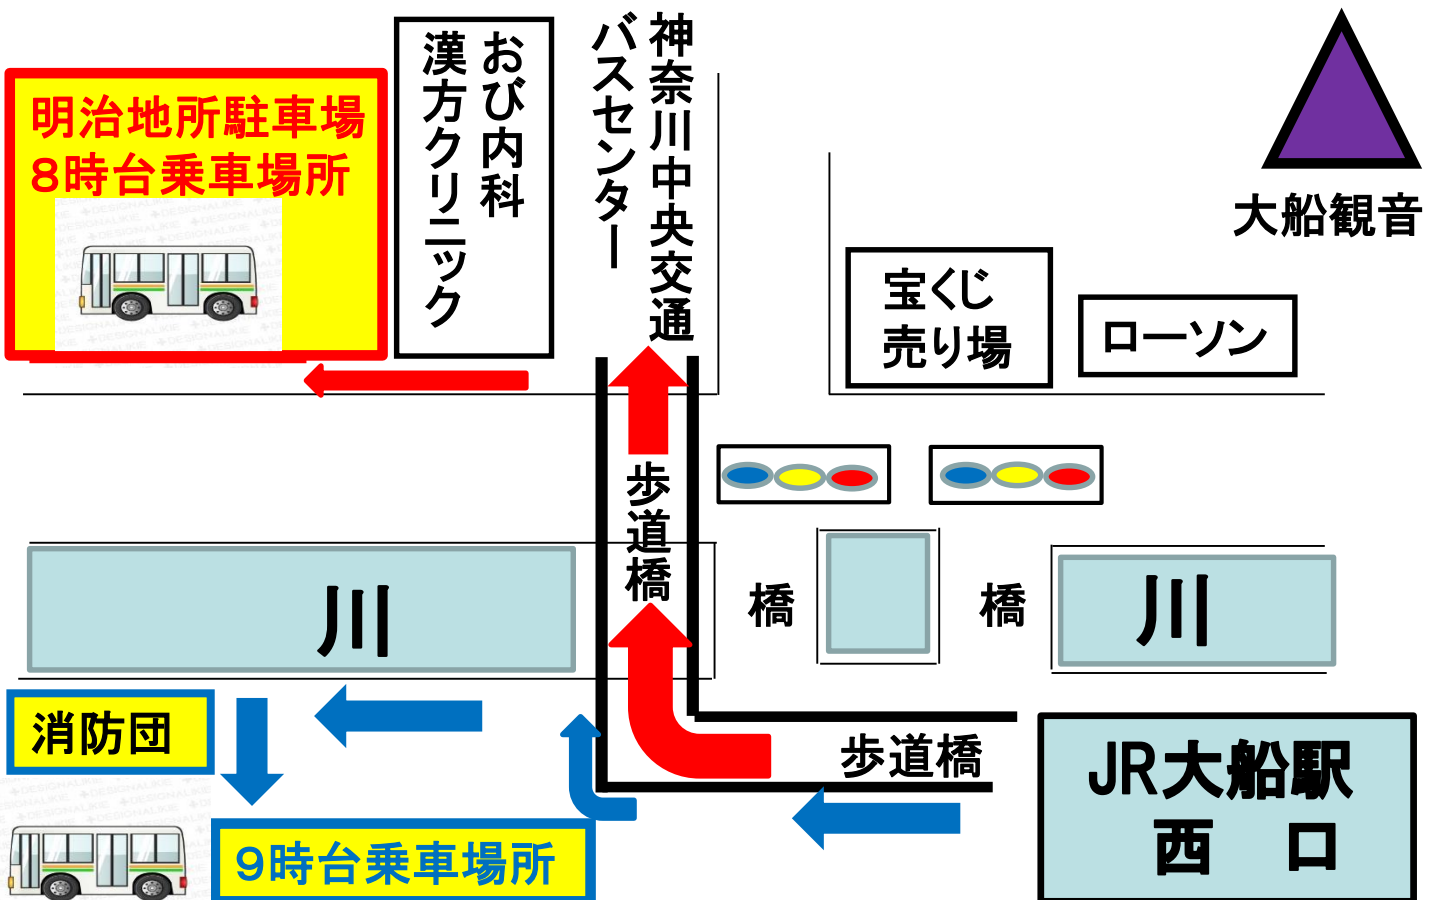

前期 スクールバス時刻表

各 駅 → 大 学

大 船		
	平日	土曜
8時	05	05
9時	35	

下飯田		
	平日	土曜
8時	30	30
10時	00	

30. 4. 16から運行

大 学 → 各 駅

大 船		
	平日	土曜
12時		35
13時	15	
15時		05
16時	45	
18時	00	

下飯田		
	平日	土曜
12時		35
13時	15	
15時	05	05
16時	45	45
18時	00	

戸 塚		
	平日	土曜
12時		35
13時	15	
15時		05
16時	45	
18時	00	

スクールバスが**満員**になった場合は、
神奈川中央交通バスをご利用ください。

JR大船駅西口

スクールバス乗車場所

8時台：明治地所駐車場

※ 歩道橋を利用してください！

9時台：消防団第14分団建物前

※川沿いの歩道を利用してください！

地下鉄下飯田駅

スクールバス乗車場所

8時台：横断歩道渡り左

10時台：駅前ロータリー