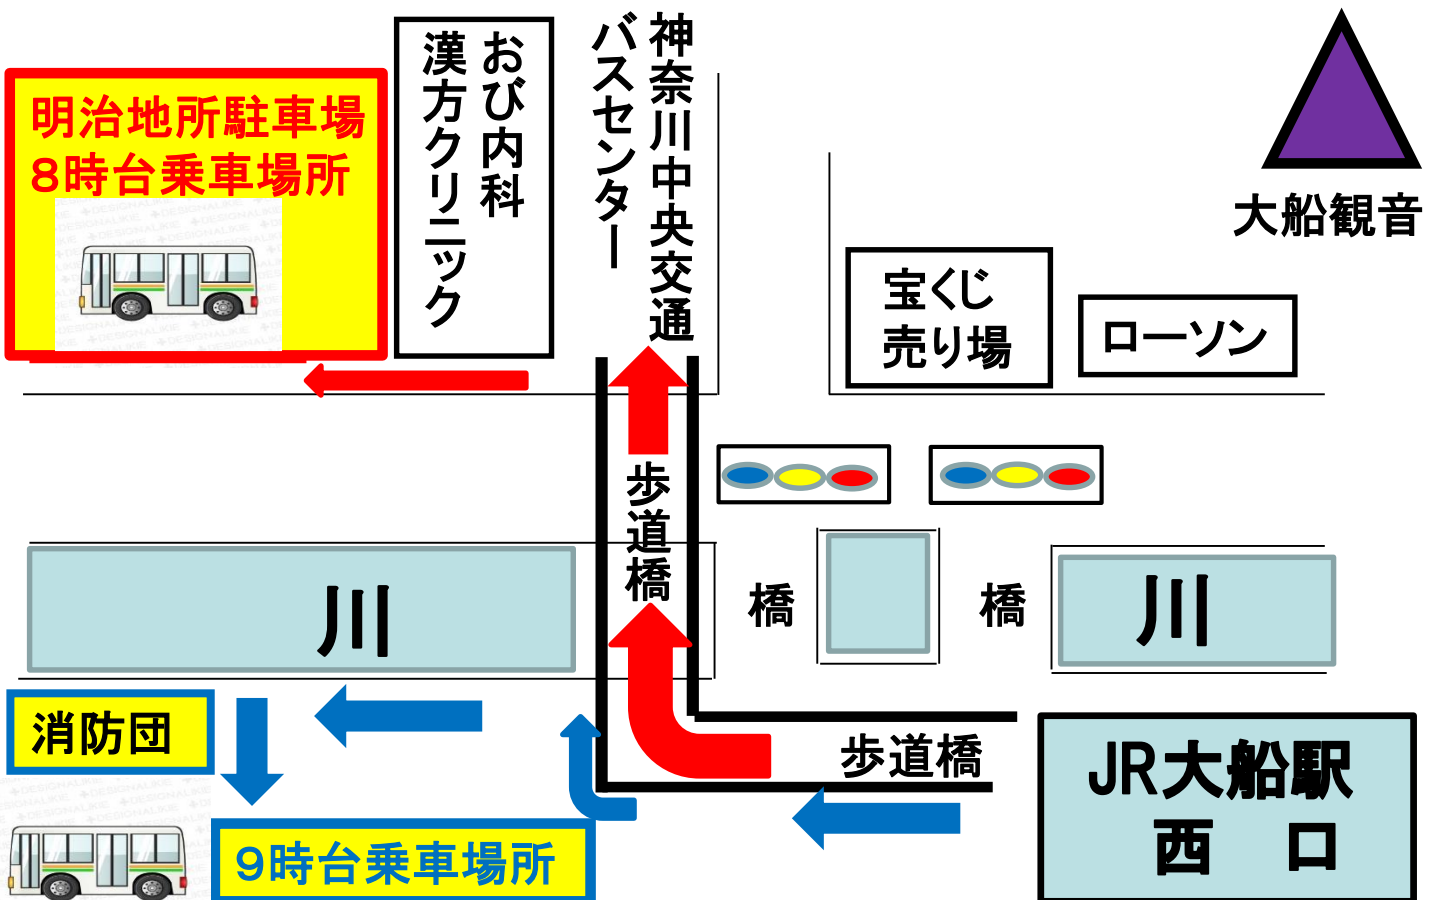

30年度後期 スクールバス時刻表

各 駅 → 大 学

大 船		
	平日	土曜
8時	0 5	0 5
9時	3 5	

下飯田		
	平日	土曜
8時	3 0	3 0
10時	0 0	

大 学 → 各 駅

大 船		
	平日	土曜
13時	1 5	1 5
15時		4 0
16時	4 5	
17時	5 5	

下飯田		
	平日	土曜
13時	1 5	1 5
15時	4 0	4 0
16時	4 5	
17時	5 5	

戸 塚		
	平日	土曜
13時	1 5	1 5
15時		4 0
16時	4 5	
17時	5 5	

30. 10. 1から運行

学生課輸送係

045-859-1325

JR大船駅西口

スクールバス乗車場所

8時台：明治地所駐車場

※ 歩道橋を利用してください！

9時台：消防団第14分団建物前

※川沿いの歩道を利用してください！

地下鉄下飯田駅

スクールバス乗車場所

8時台：横断歩道渡り左

10時台：駅前ロータリー