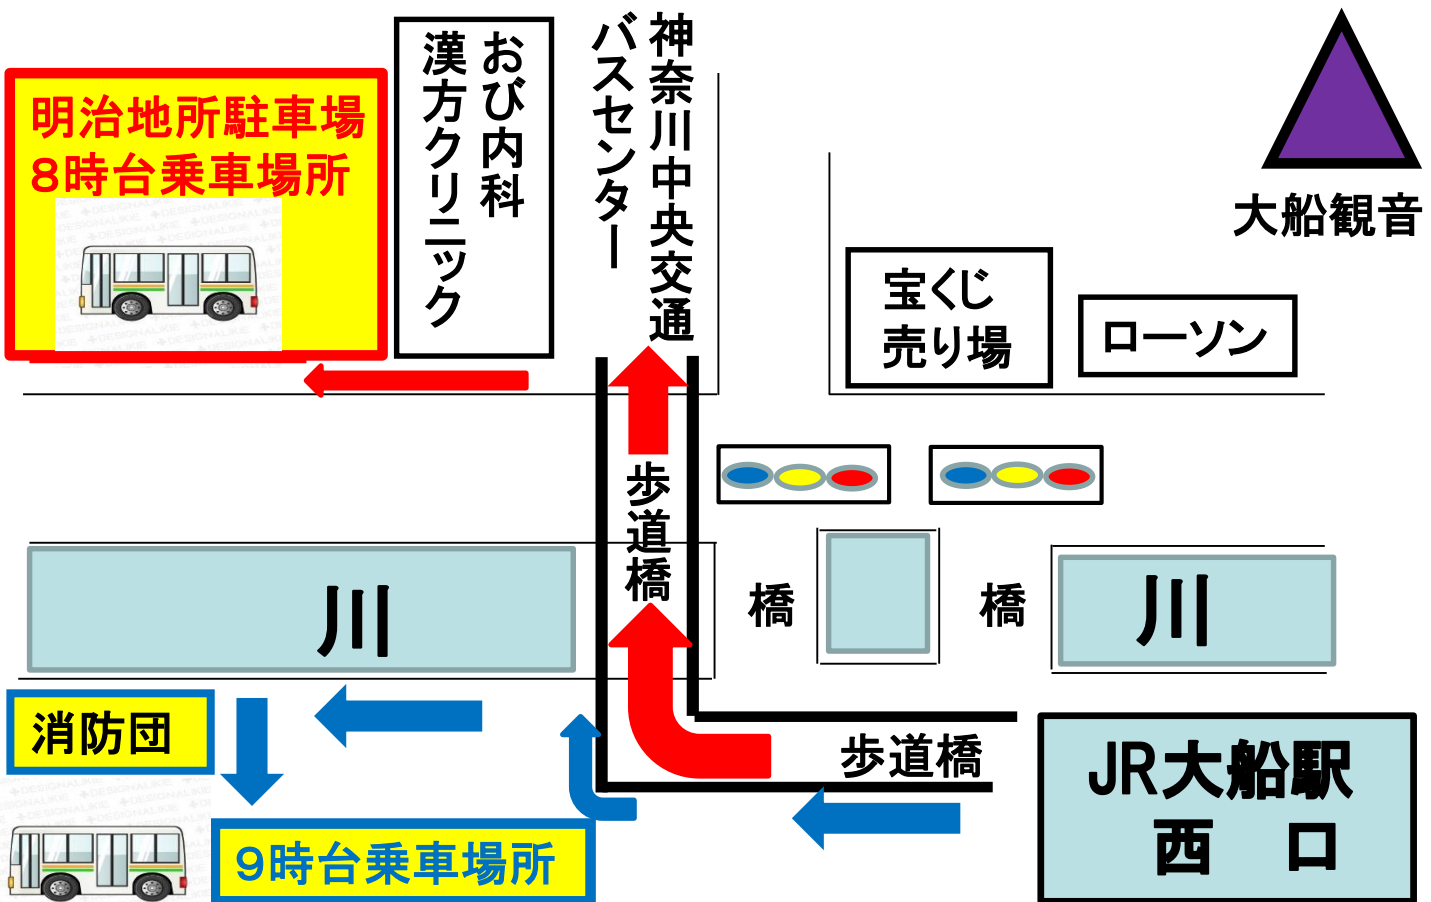

JR大船駅西口

スクールバス乗車場所

8時台：明治地所駐車場

※ 歩道橋を利用してください！

9時台：消防団第14分団建物前

※川沿いの歩道を利用してください！

地下鉄下飯田駅

スクールバス乗車場所

8時台：横断歩道渡り左

10時台：駅前ロータリー